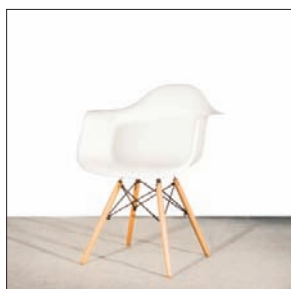

Scaun bar ABS EUR 8.00
Cod 025.010.040.082 – gri
Cod 025.010.040.083 – rosu
Cod 025.010.040.085 – portocaliu

Scaun bar alb EUR 7.00
Cod 025.010.040.079

Scaun Eames-alb EUR 12.00
Cod 025.010.040.150
(61 x 62 x 77,5 cm)